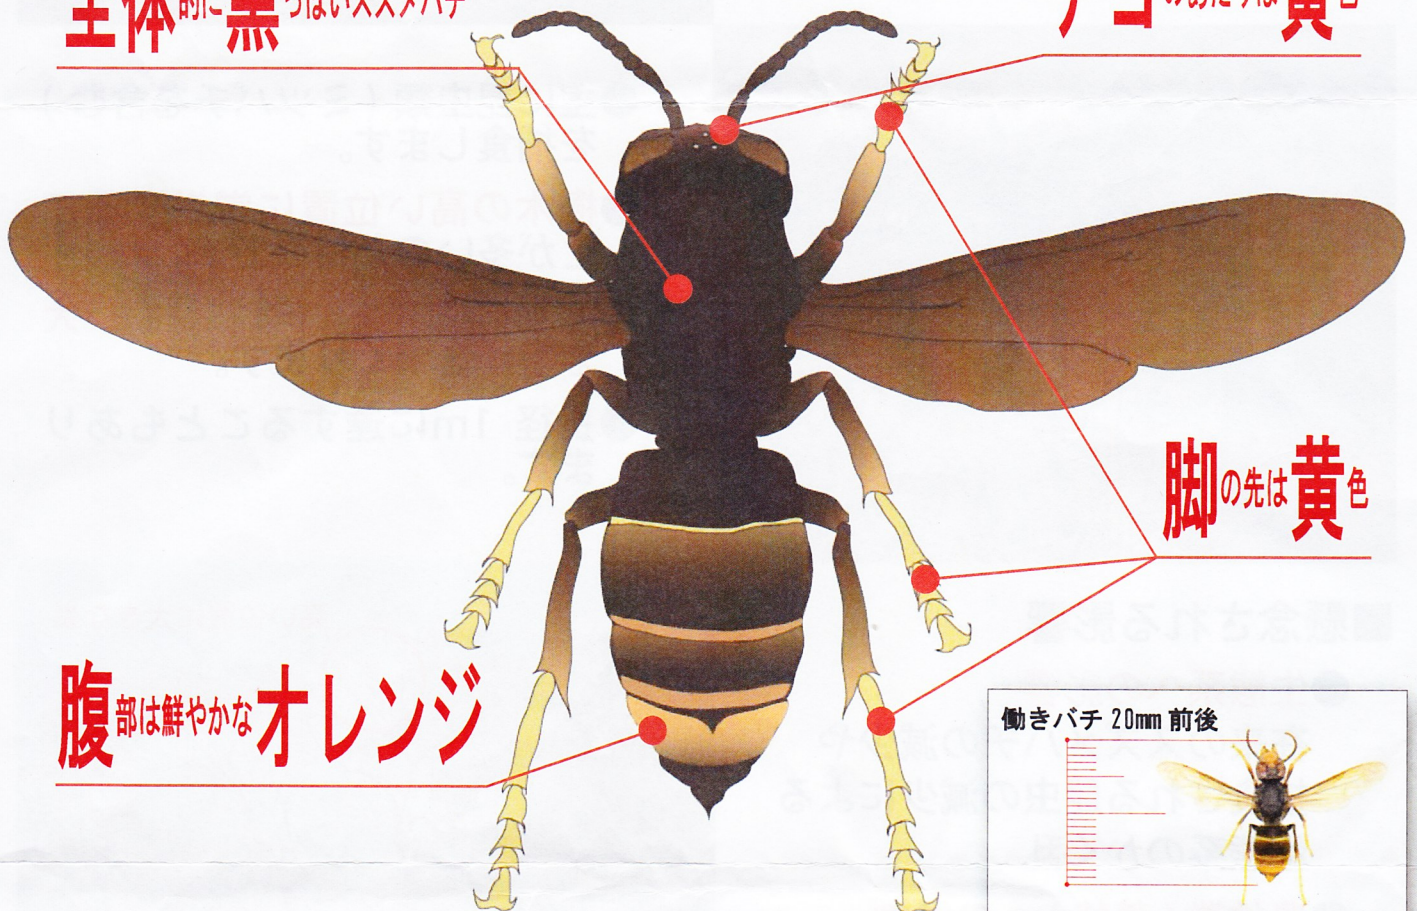

ツマアカスズメバチ

全体的に黒っぽいスズメバチ

アゴのあたりは黄色

腹部は鮮やかなオレンジ

脚の先は黄色

- 平成24年に長崎県対馬市で初めて発見された外来のスズメバチです。
- 対馬市で急激に分布を拡大しており、九州や本州に侵入する可能性があります。
- 生態系等に影響を及ぼすおそれがあり、警戒が必要です。