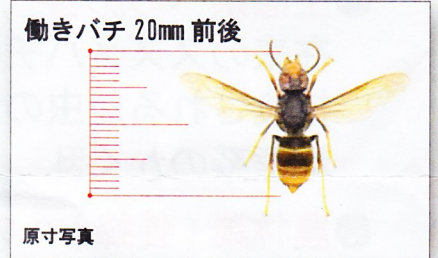

ツマアカスズメバチ

全体的に黒っぽいスズメバチ

アゴのあたりは黄色

腹部は鮮やかなオレンジ

脚の先は黄色

- 平成24年に長崎県対馬市で初めて発見された外来のスズメバチです。
- 対馬市で急激に分布を拡大しており、九州や本州に侵入する可能性があります。
- 生態系等に影響を及ぼすおそれがあり、警戒が必要です。